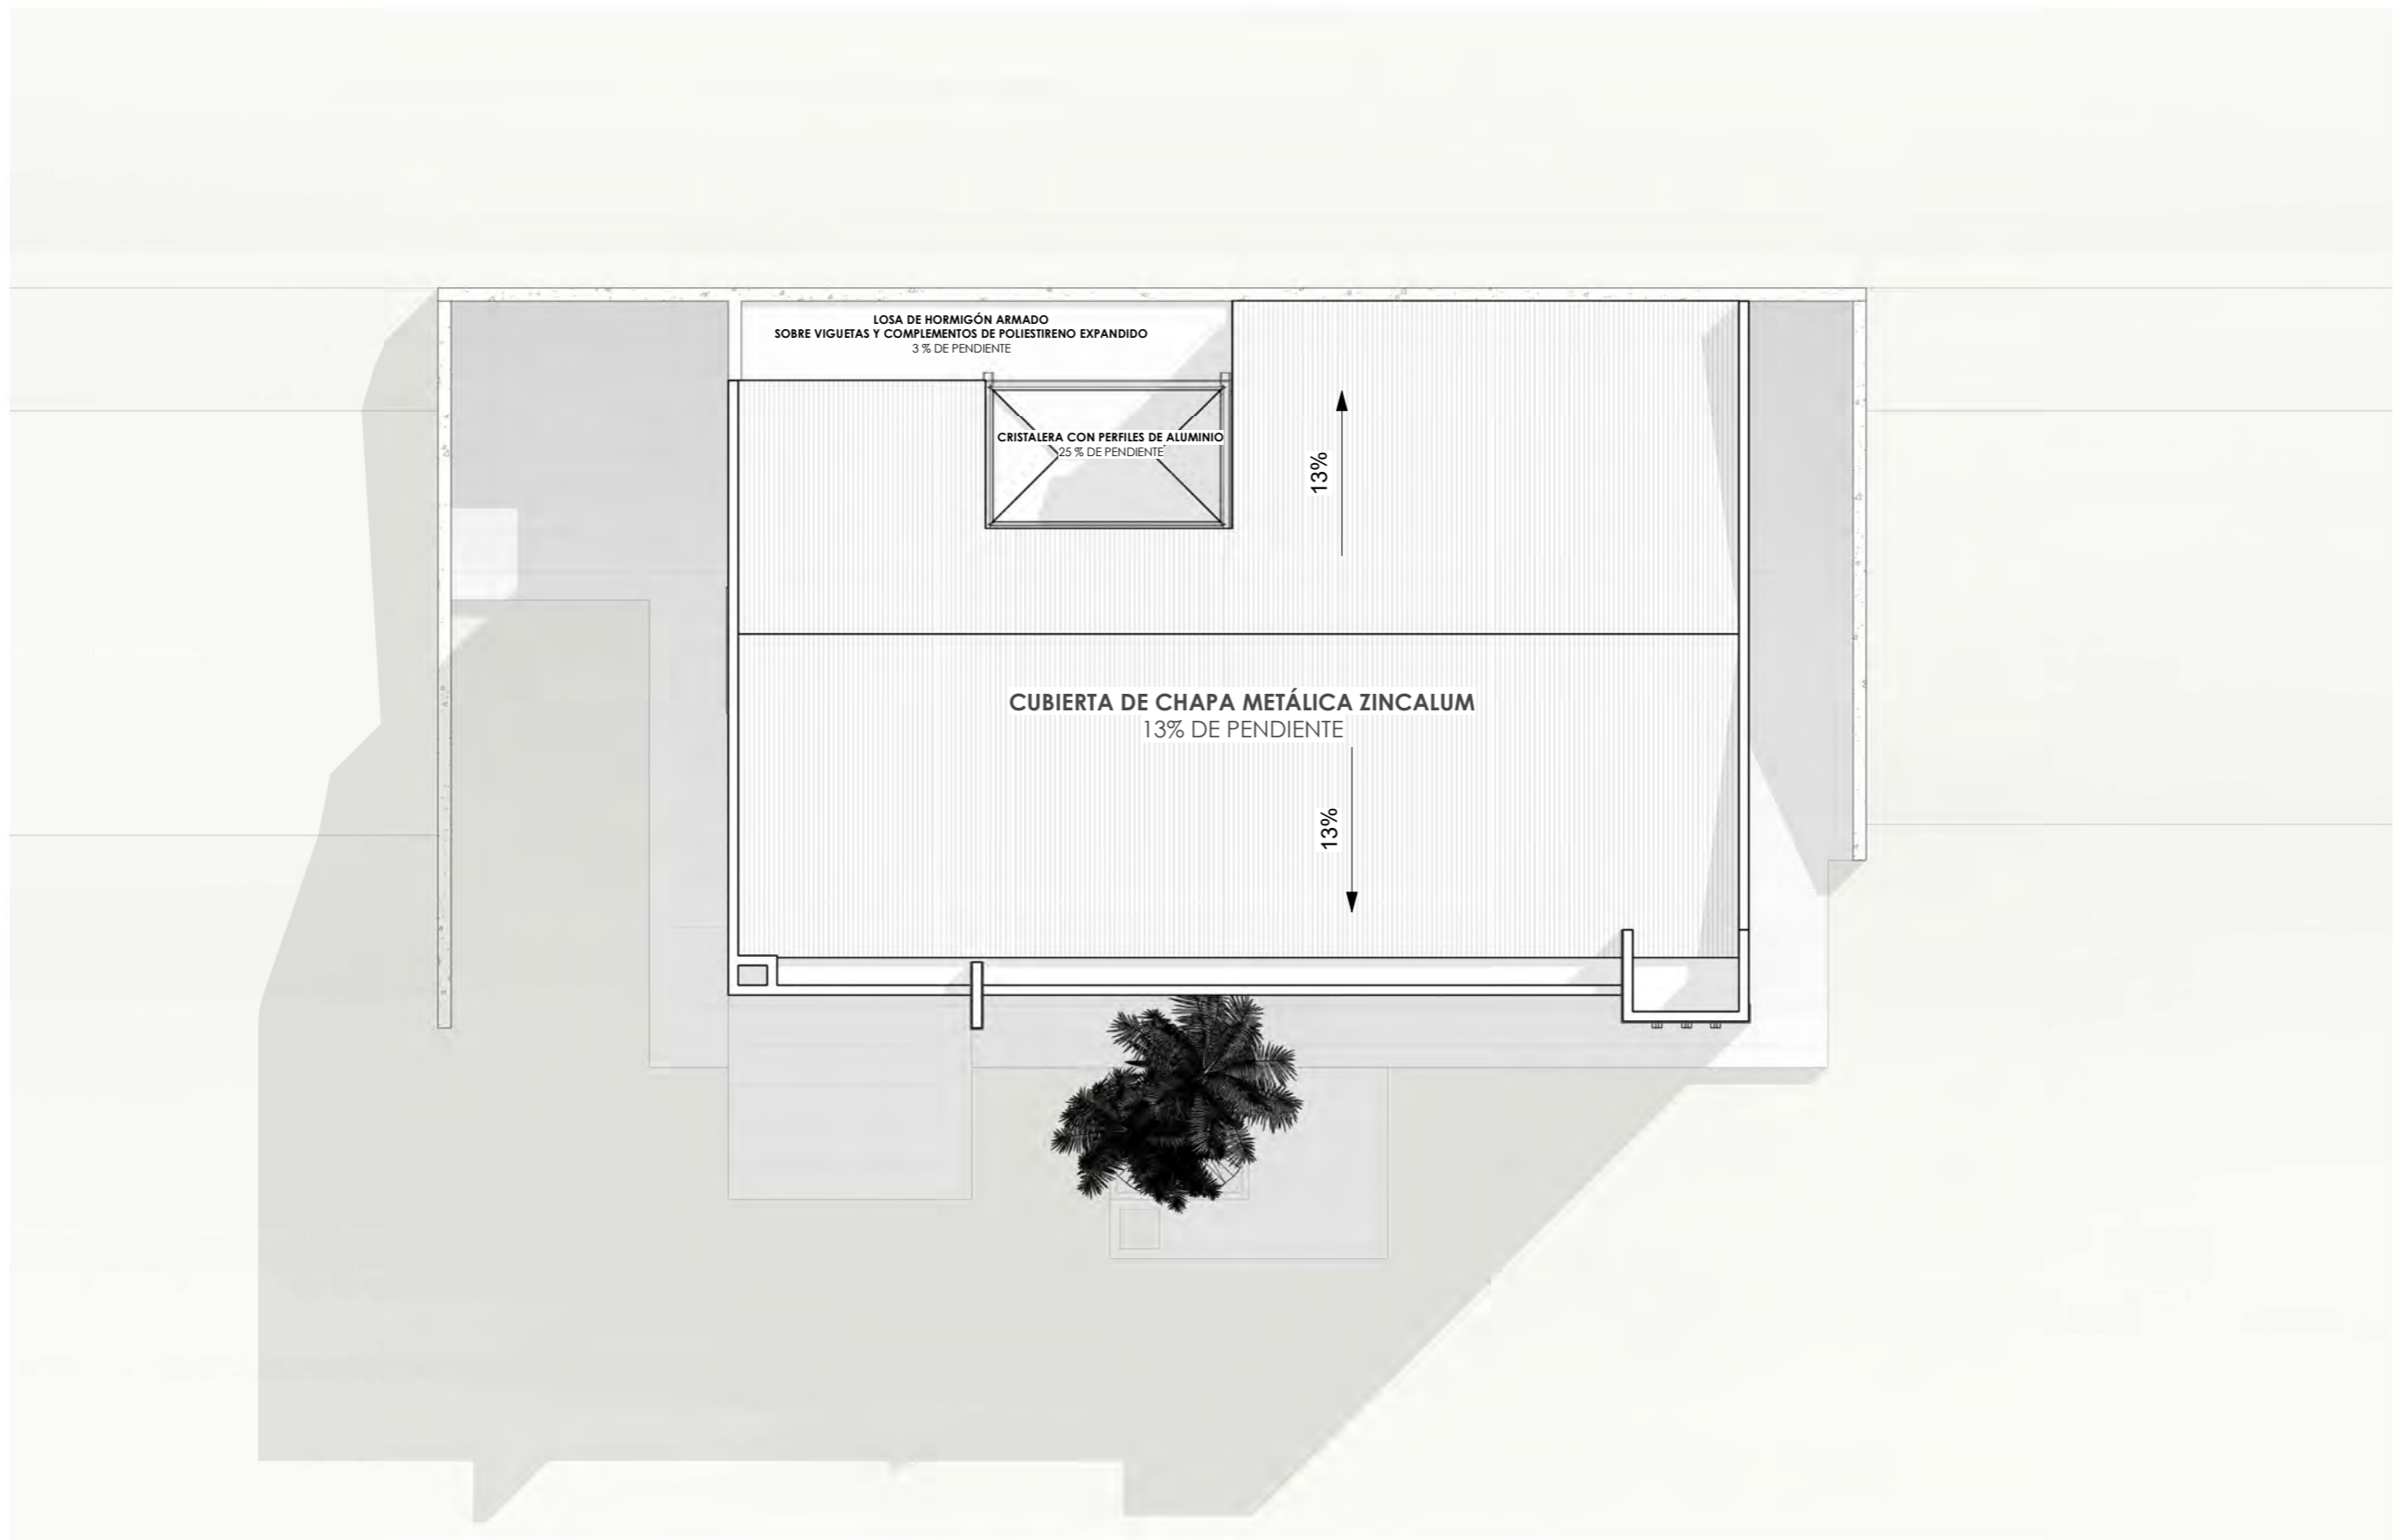

PROYECTO:
CASA 22

IDENTIFICACIÓN DE LÁMINA:
PLANTA BAJA - PLANO TÉCNICO

ESCALA :
1 : 75

N. LÁMINA :
01

Zufluchtsort

PROYECTO:

CASA 22

IDENTIFICACIÓN DE LÁMINA:

IDENTIFICACIÓN DE LÁMINA:

PLANTA ALTA - PLANO TÉCNICO

ESCALA :

1 : 75

N. LÁMINA :

03

Zufluchtsort

PROYECTO:

CASA 22

IDENTIFICACIÓN DE LÁMINA:

PLANTA ALTA - PLANO AMOBLADO

ESCALA :

1 : 75

N. LÁMINA :

04

Zufluchtsort

PROYECTO:
CASA 22

IDENTIFICACIÓN DE LÁMINA:
PLANO DE CUBIERTA

ESCALA :
1 : 100

N. LÁMINA :
05

Zufluchtsort

1 Sección 1
1 : 75

2 Sección 2
1 : 75

PROYECTO: