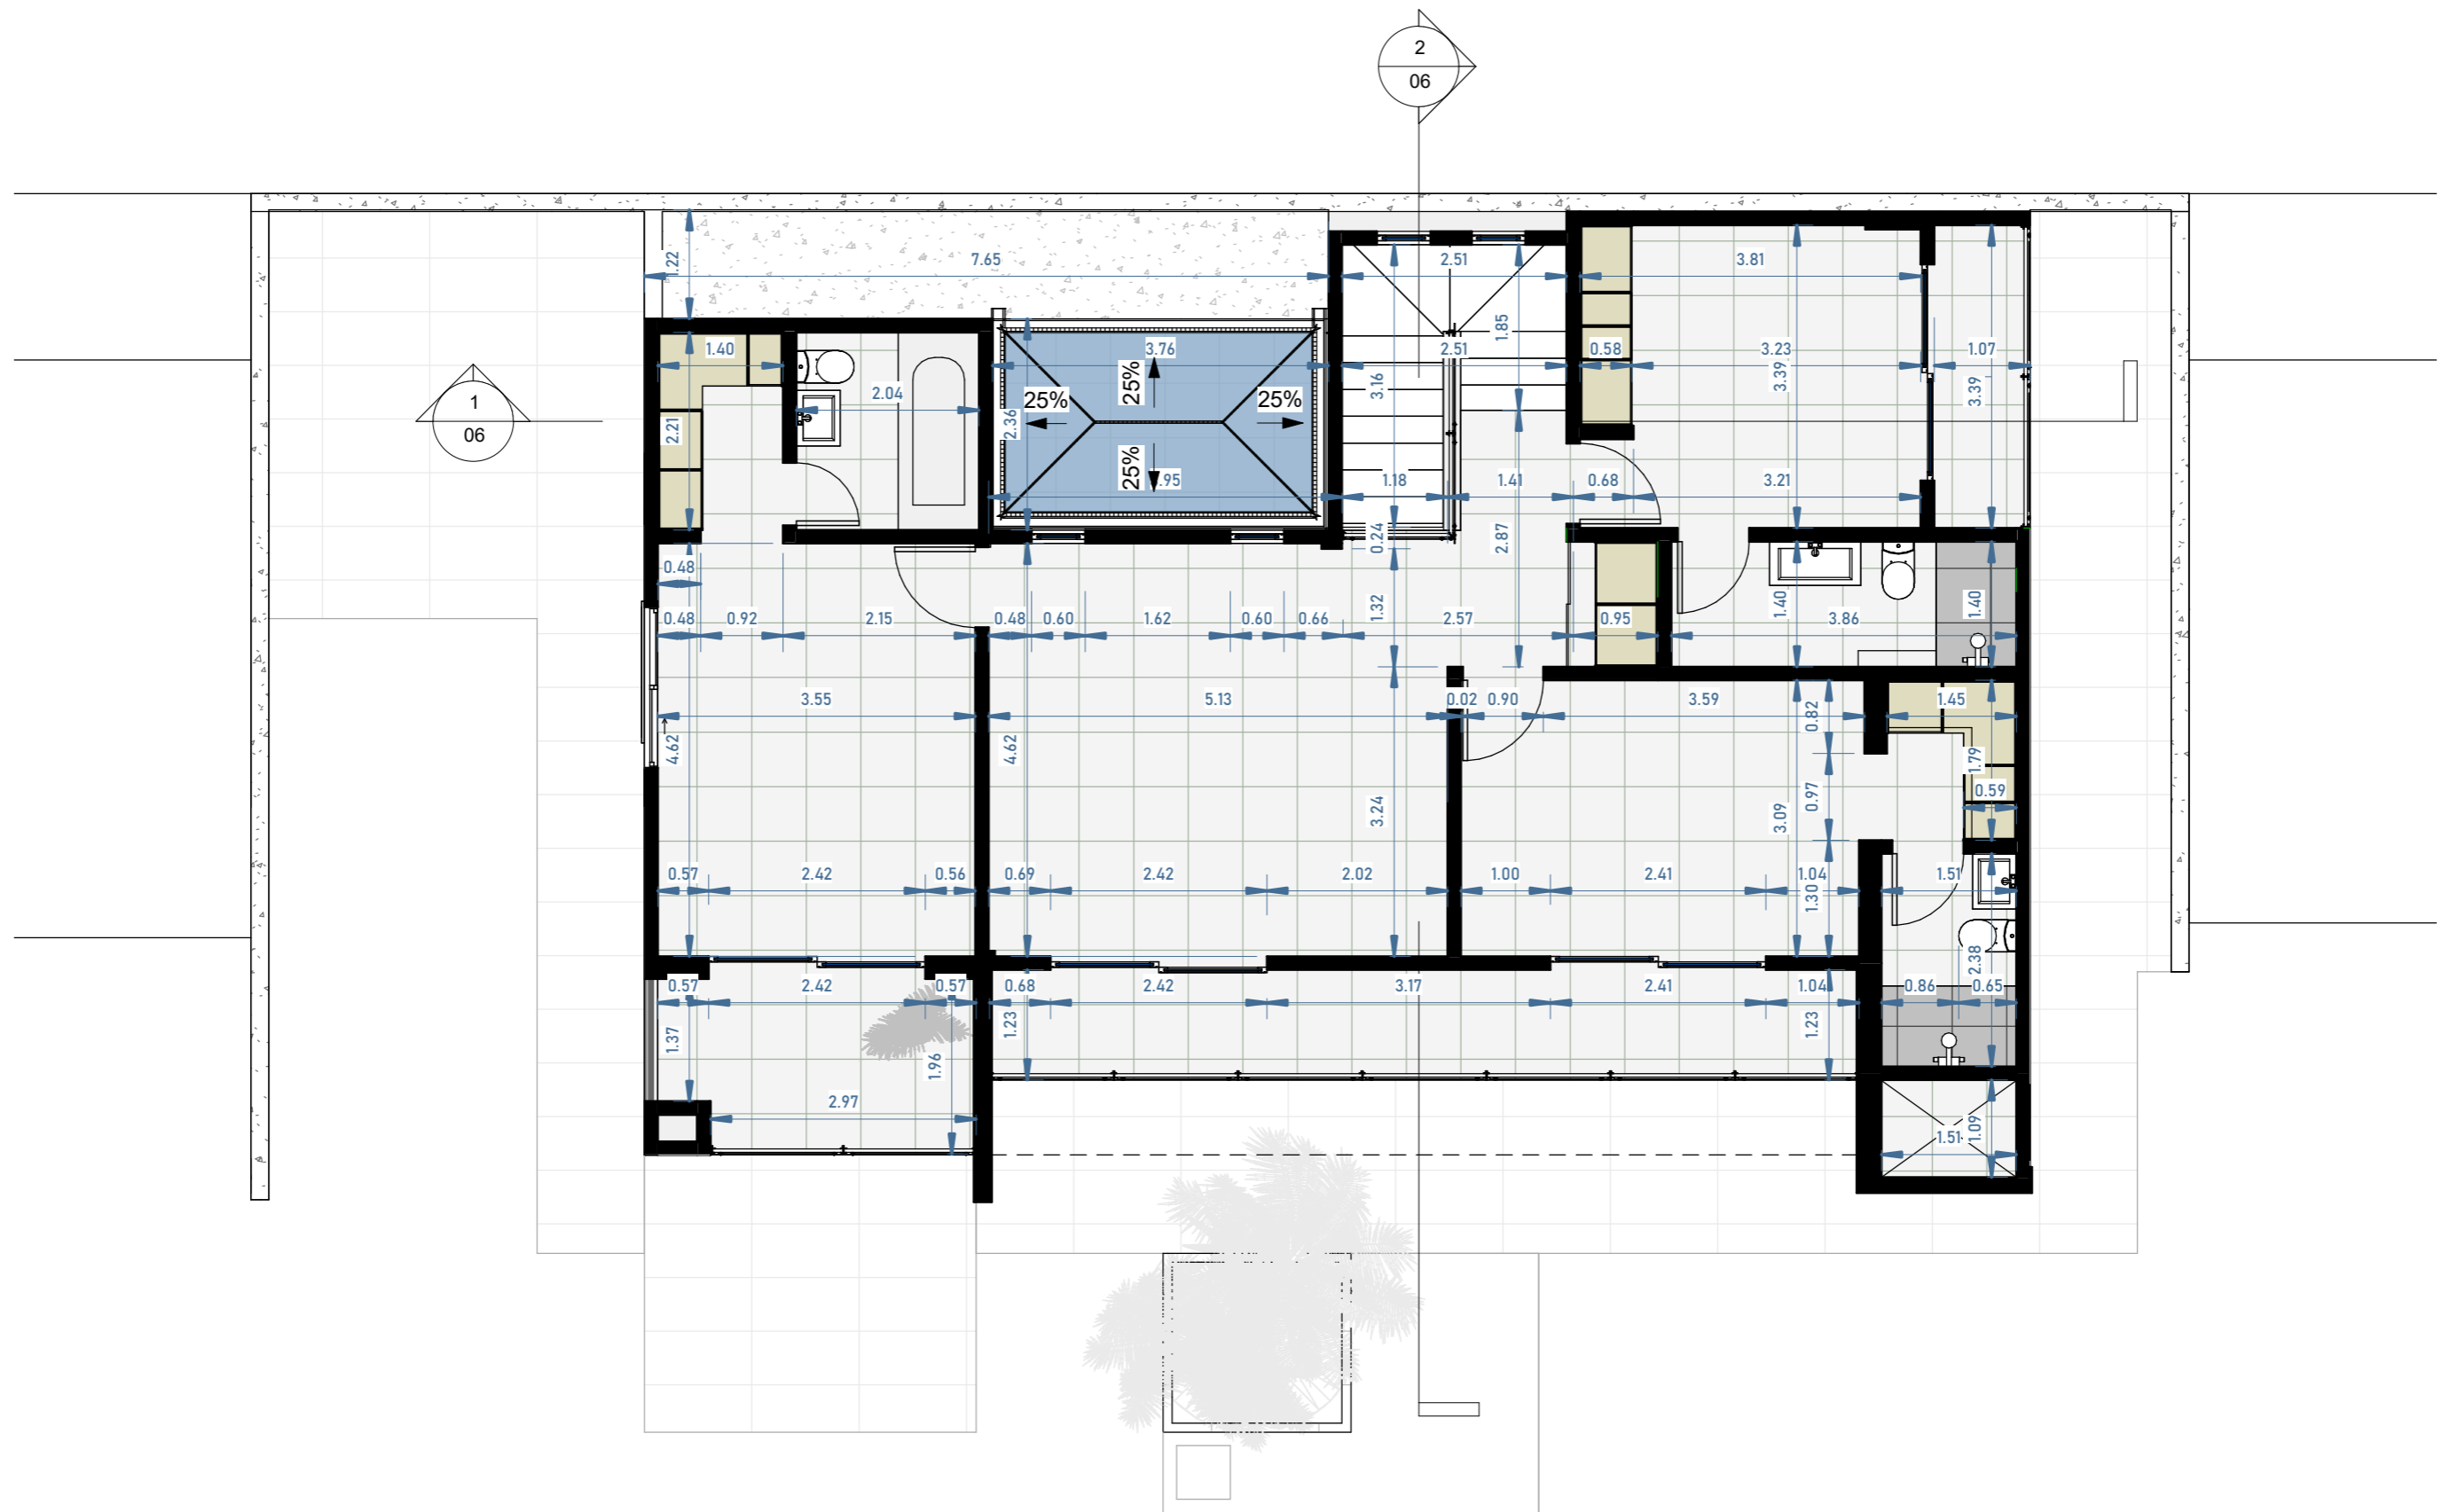

PROYECTO:
CASA 22

IDENTIFICACIÓN DE LÁMINA:
PLANTA BAJA - PLANO TÉCNICO

ESCALA :
1 : 75

N. LÁMINA :
01

Zufluchtsort

PROYECTO:

CASA 22

IDENTIFICACIÓN DE LÁMINA:

PLANTA BAJA - PLANO AMOBLADO

ESCALA :

1 : 75

N. LÁMINA :

02

Zufluchtsort

PROYECTO:

CASA 22

IDENTIFICACIÓN DE LÁMINA:

PLANTA ALTA - PLANO TÉCNICO

ESCALA :

1 : 75

N. LÁMINA :

03

Zufluchtsort

PROYECTO:

PROYECTO:
CASA 22

IDENTIFICACIÓN DE LÁMINA:
PLANO DE CUBIERTA

ESCALA :
1 : 100

N. LÁMINA :
05

Zufluchtsort

1 Sección 1
1 : 75

2 Sección 2
1 : 75

PROYECTO: