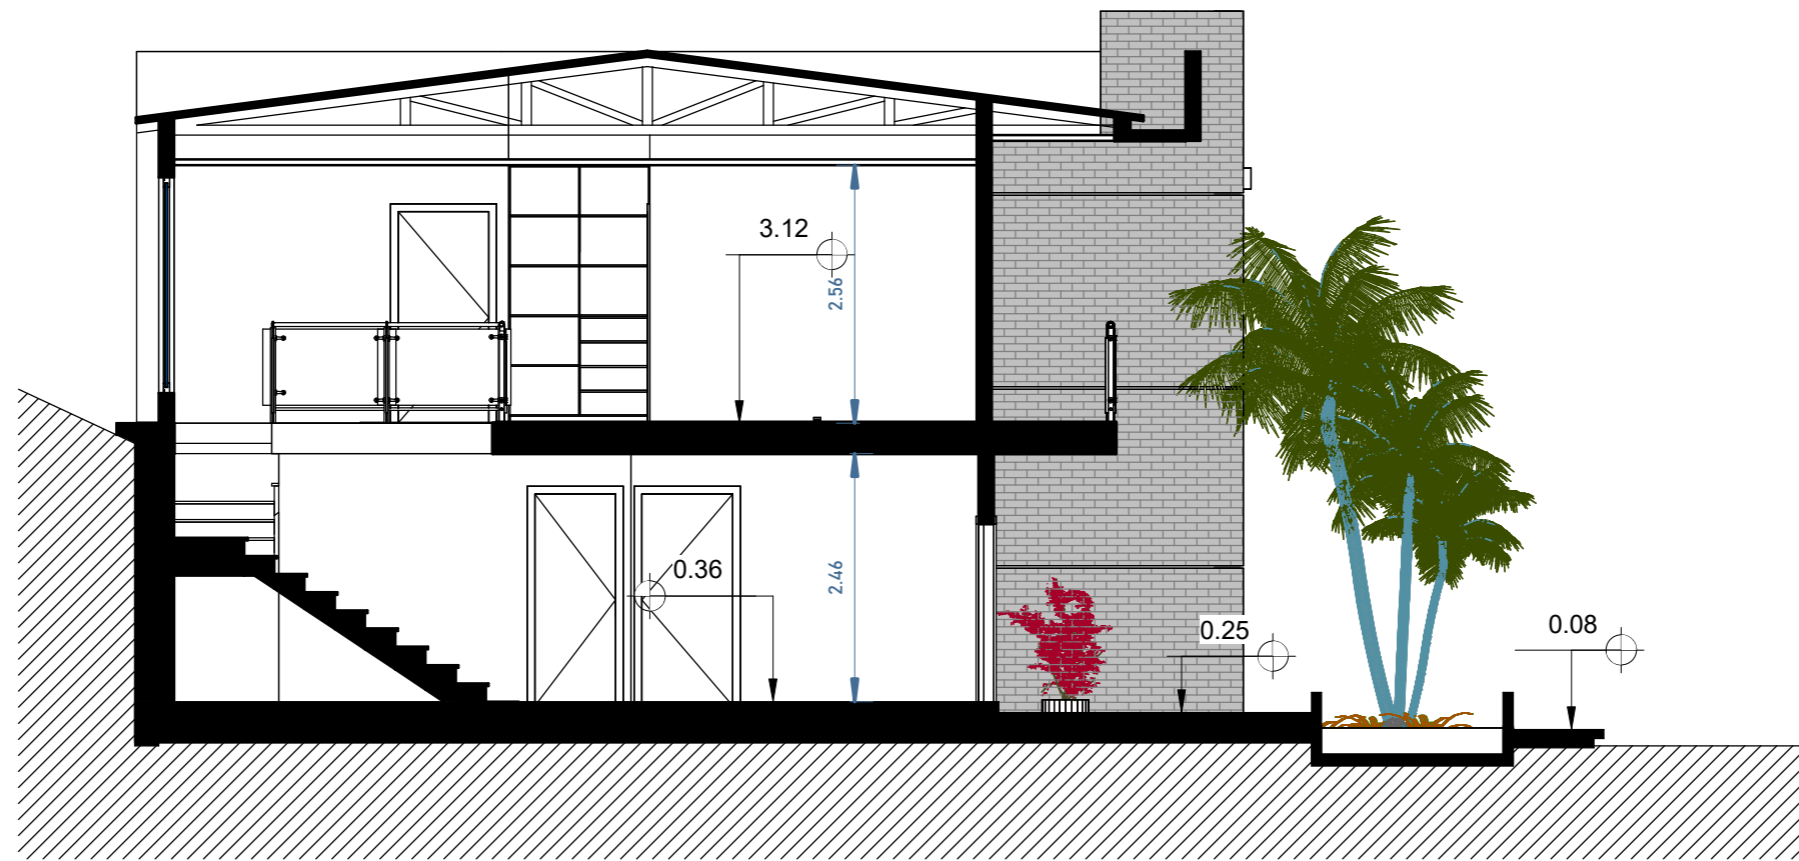

PROYECTO:
CASA 22

IDENTIFICACIÓN DE LÁMINA:
PLANTA BAJA - PLANO TÉCNICO

ESCALA :
1 : 75

N. LÁMINA :
01

Zufluchtsort

PROYECTO:

CASA 22

IDENTIFICACIÓN DE LÁMINA:

CASA 22

IDENTIFICACIÓN DE LÁMINA:

PLANTA ALTA - PLANO AMOBLADO

ESCALA :

1 : 75

N. LÁMINA :

04

Zufluchtsort

PROYECTO:
CASA 22

IDENTIFICACIÓN DE LÁMINA:
PLANO DE CUBIERTA

ESCALA :
1 : 100

N. LÁMINA :
05

Zufluchtsort

1 Sección 1
1 : 75

2 Sección 2
1 : 75

PROYECTO:

CASA 22

IDENTIFICACIÓN DE LÁMINA:

SECCIONES

ESCALA :

1 : 75

N. LÁMINA :

06

Zuflichtsort