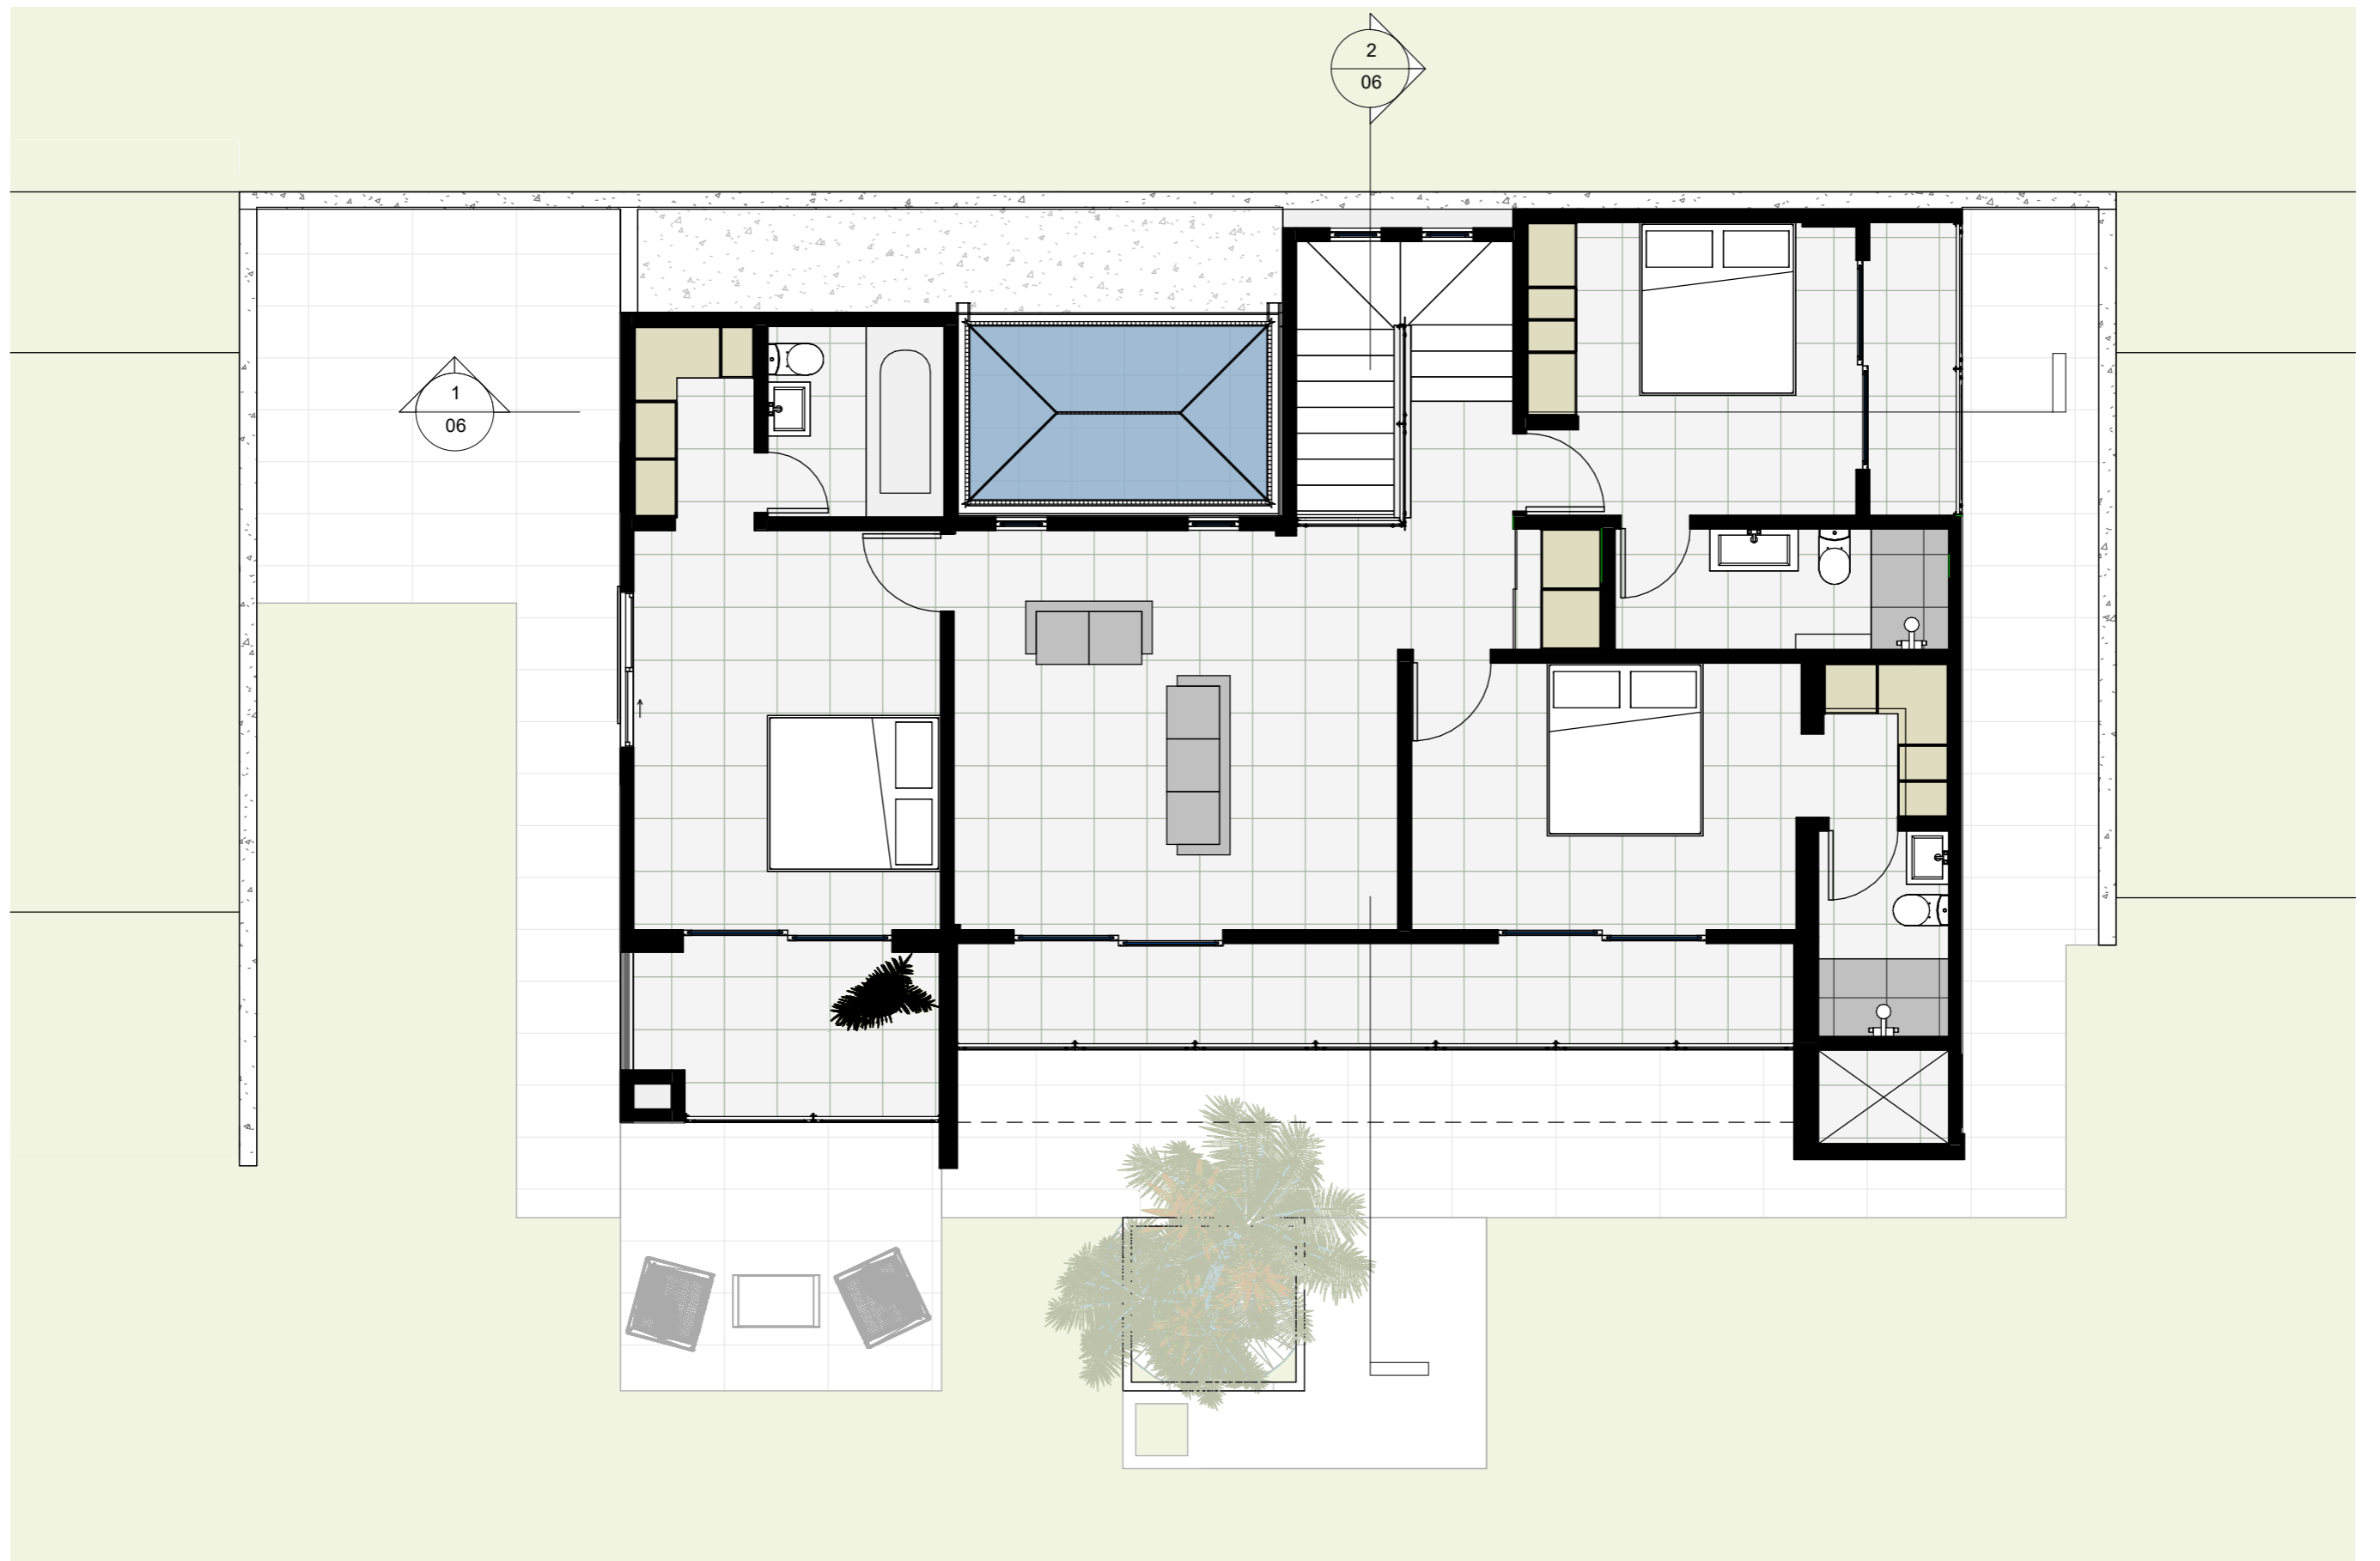

PROYECTO:
CASA 22

IDENTIFICACIÓN DE LÁMINA:
PLANTA BAJA - PLANO TÉCNICO

ESCALA :
1 : 75

N. LÁMINA :
01

Zufluchtsort

PROYECTO:

CASA 22

IDENTIFICACIÓN DE LÁMINA:

IDENTIFICACIÓN DE LÁMINA:

PLANTA ALTA - PLANO TÉCNICO

ESCALA :

1 : 75

N. LÁMINA :

03

Zufluchtsort

PROYECTO:

CASA 22

IDENTIFICACIÓN DE LÁMINA:

PLANTA ALTA - PLANO AMOBLADO

ESCALA :

1 : 75

N. LÁMINA :

04

Zufluchtsort

PROYECTO:
CASA 22

IDENTIFICACIÓN DE LÁMINA:
PLANO DE CUBIERTA

ESCALA :
1 : 100

N. LÁMINA :
05

Zufluchtsort

1 Sección 1
1 : 75

2 Sección 2
1 : 75

PROYECTO: